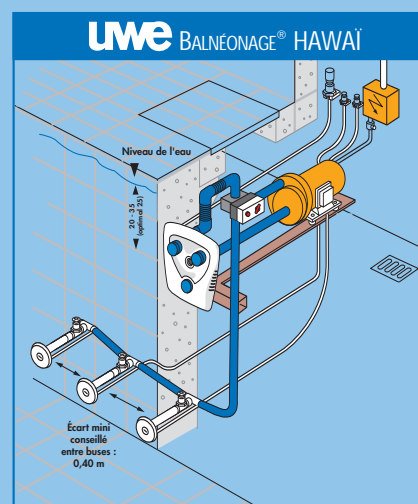

La buse supérieure de votre BALNÉONAGE® vous permettra également de faire des exercices soit de nage relaxante dans un léger courant d'eau vive, soit de nage plus sportive dans un torrent impétueux : avec une BALNÉONAGE® intégrale dans la piscine, chacun pourra trouver à tout moment sa propre source de bonheur.

CONCEPT AVEC VIVA

Le concept avec VIVA vous offre l'action du jet large horizontal ou le jaillissement enveloppant du jet vertical.

CONCEPT AVEC LIBRA 3

Le concept avec LIBRA 3 permet l'action du jet large horizontal ou celui des 3 jets pour des massages précis du corps.

Pilotez le système à volonté :

3 solutions pour diriger à volonté vers l'un ou l'autre des appareils de votre BALNÉONAGE le jet puissant sortant de la pompe :

- soit vous utilisez le réglage de débit du Duna, du Coco ou du Juno (solution basique).
- soit votre piscinier vous fournira une vanne manuelle à 3 voies, installation simple et efficace.
- soit vous choisissez l'option de pilotage automatique, proposée par UWE, composée d'un coffret de commande électronique et d'une vanne 3 voies motorisée.

Par simples poussées successives sur le bouton pneumatique, vous commandez la sortie vers un appareil, puis vers l'autre, puis l'arrêt de la pompe, et ainsi de suite automatiquement.

Coffret électronique