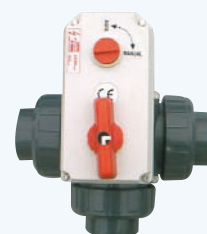

Pilotez le système à volonté :

3 solutions pour diriger à volonté vers l'un ou l'autre des appareils de votre BALNÉONAGE le jet puissant sortant de la pompe :

- soit vous utilisez le réglage de débit du Duna, du Coco ou du Juno (solution basique).
- soit votre piscinier vous fournira une vanne manuelle à 3 voies, installation simple et efficace.
- soit vous choisissez l'option de pilotage automatique, proposée par UWE, composée d'un coffret de commande électronique et d'une vanne 3 voies motorisée.

Par simples poussées successives sur le bouton pneumatique, vous commandez la sortie vers un appareil, puis vers l'autre, puis l'arrêt de la pompe, et ainsi de suite automatiquement.

Coffret électronique